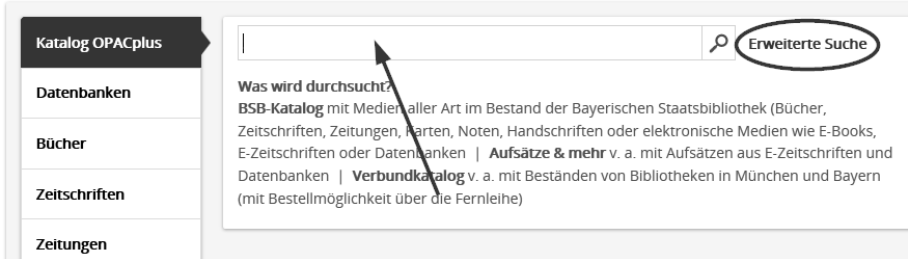

# Literaturrecherche

Basisinformationen

## **Inhalt**

Online-Katalog OPACplus	3
Suchtipps	4
Bestellen und Ausleihen	4
Zeitschriftensuche	5
Reiter „Verbundkatalog/Fernleihe (Gateway Bayern)“	6
Datenbanken	6

# Online-Katalog OPACplus

- Einstiegsmöglichkeiten über die Homepage [www.bsb-muenchen.de](http://www.bsb-muenchen.de):

- Das Sucheingabefeld setzt eine „freie Suche“ nach Stichwörtern in der gesamten Katalogdatenbank in Gang. Die erweiterte Suche bietet die Möglichkeit, Suchanfragen spezifisch zu gestalten.